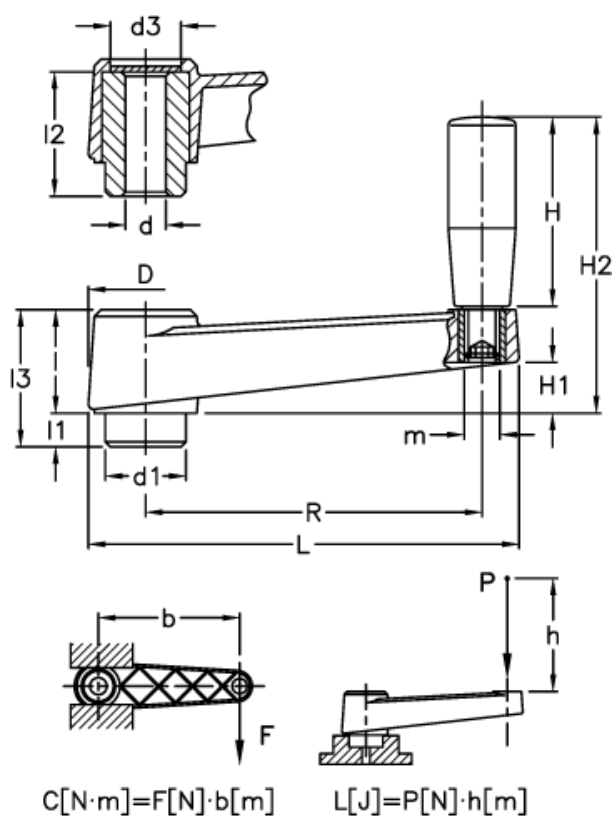

Article number: 2301044101  
 Description: E+G Crank handle  
 MT.64-A8

## Measures

C (N m) = 120	l = 23
D = 27	L = 86
d1 = 18	L (J) = 11
d3 = 16	l1 = 10
d H7 = 8	l2 = 29
H = 40	l3 = 33
H1 = 10	m = M6
H2 = 63	R = 64